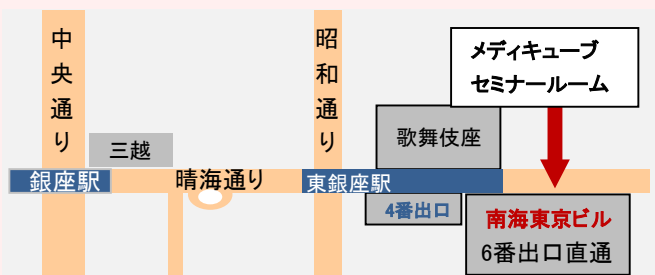

6

月

6/5 (火) ・ 20 (水) 10:30~12:30

夏は意外と代謝が下がりぎみ！？夏の超効率的ダイエット法  
DIET II、MEGLY、Bio-gym Slimmin-gel、O2SUPPLY

7

月

7/10 (火) ・ 25 (水) 10:30~12:30

7月は紫外線量ピークです！3か月後の美肌を創るUVケア法  
～BEMAXtheSUNのメカニズムを教えます～  
the SUN、QUINOA、2012、RISM

### セミナースタンプラリー

ポイントためて、プレゼント!!

試飲・おみやげもあります

5ポイント獲得  
BE-MAX2012  
1箱(10本入り)

10ポイント獲得  
KENYA SALONIにて70分コース

### セミナー会場地図

BE-MAXホームページ <http://www.be-max.info/seminar/>

ホームページでもセミナー内容をご紹介します。是非、ご覧ください。

QRコード

FAX参加お申込用紙

FAX:03-3524-8138

御社名			
御社住所	〒		
ご参加者氏名	TEL	( )	-
	FAX	( )	-
参加希望日にチェックしてください			
6月	<input type="checkbox"/> 5日 (火) <input type="checkbox"/> 20日 (水)	7月	<input type="checkbox"/> 10日 (火) <input type="checkbox"/> 25日 (水)