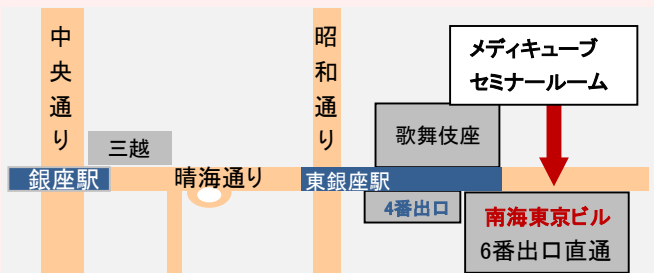

### セミナースタンプラリー

5ポイント獲得  
SILKYEEまたは  
VEGE FOOD55セット  
10ポイント獲得  
好きなBE-MAX  
スタンダード商品1箱

ポイントためて、プレゼント!!

試飲・おみやげもあります♪

### セミナー会場地図

BE-MAXホームページ <http://www.be-max.info/seminar/>

ホームページでもセミナー内容をご紹介します。是非、ご覧ください。

QRコード

FAX参加お申込用紙

FAX:03-3524-8138

御社名			
御社住所	〒		
ご参加者氏名	TEL	( )	-
	FAX	( )	-
参加希望日にチェックしてください			
4月	<input type="checkbox"/> 9日 (火) <input type="checkbox"/> 24日 (水)	5月	<input type="checkbox"/> 28日 (火) <input type="checkbox"/> 29日 (水)