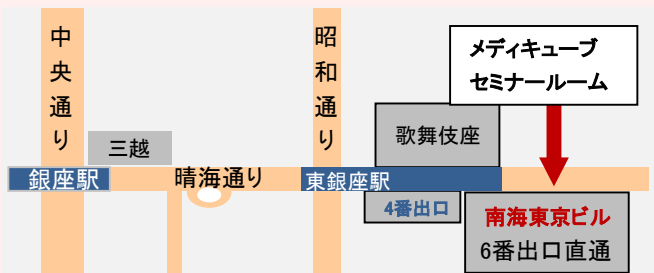

夏は糖質に偏りがち！？

油を味方につける最新ダイエット法！

DIET II、RAW FOOD、ASTA、Bio-gym slimming gel

セミナースタンプラリー

5ポイント獲得
SILKYEEまたは
VEGE FOOD55セット
10ポイント獲得
好きなBE-MAX
スタンダード商品1箱

ポイントためて、プレゼント!!

試飲・おみやげもあります♪

セミナー会場地図

BE-MAXホームページ <http://www.be-max.info/seminar/>

ホームページでもセミナー内容をご紹介します。是非、ご覧ください。

QRコード

FAX参加お申込用紙

FAX:03-3524-8138

御社名			
御社住所	〒		
ご参加者氏名	TEL	()	-
	FAX	()	-
参加希望日にチェックしてください			
5月	<input type="checkbox"/> 28日 (火) <input type="checkbox"/> 29日 (水)	6月	<input type="checkbox"/> 25日 (火) <input type="checkbox"/> 26日 (水)